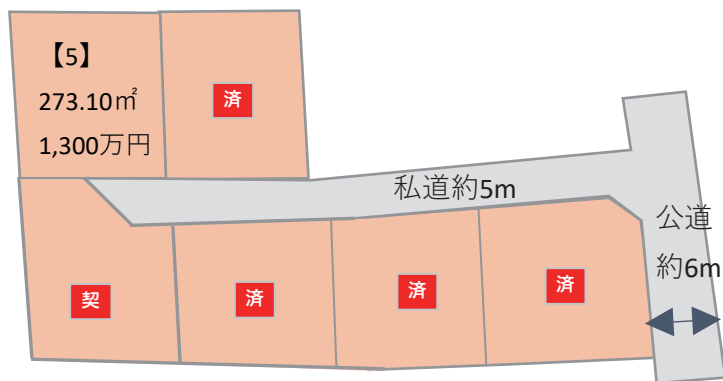

土地

仙台市泉区根白石宝積寺前(建築条件付宅地)

	価格	坪単価	地籍(m ²)	地籍(坪)
【2】	済			
【3】	済			
【4】	済			
【5】	1,300万円	15.7万円	273.10m ²	82.61坪

地形図

※図面と現況が異なる場合は現況優先となります

◎チェックポイント◎

大人気の根白石に新分譲地登場! 土地はゆったり約80坪以上!!

ガーデニングや家庭菜園なども楽しめます♪

【物件概要】

土地面積	上記参照	他に私道持分	有
物件所在	泉区根白石字宝積寺前25番2地内の一部	交通	
土地権利	所有権	地目	雑種地
都市計画	区域外	用途地域	無指定
建ぺい率		容積率	
他の法令上の制限		景観法	
接道状況	上記参照	現状	更地
設備	上水道、下水道、個別LPG	引渡日	相談